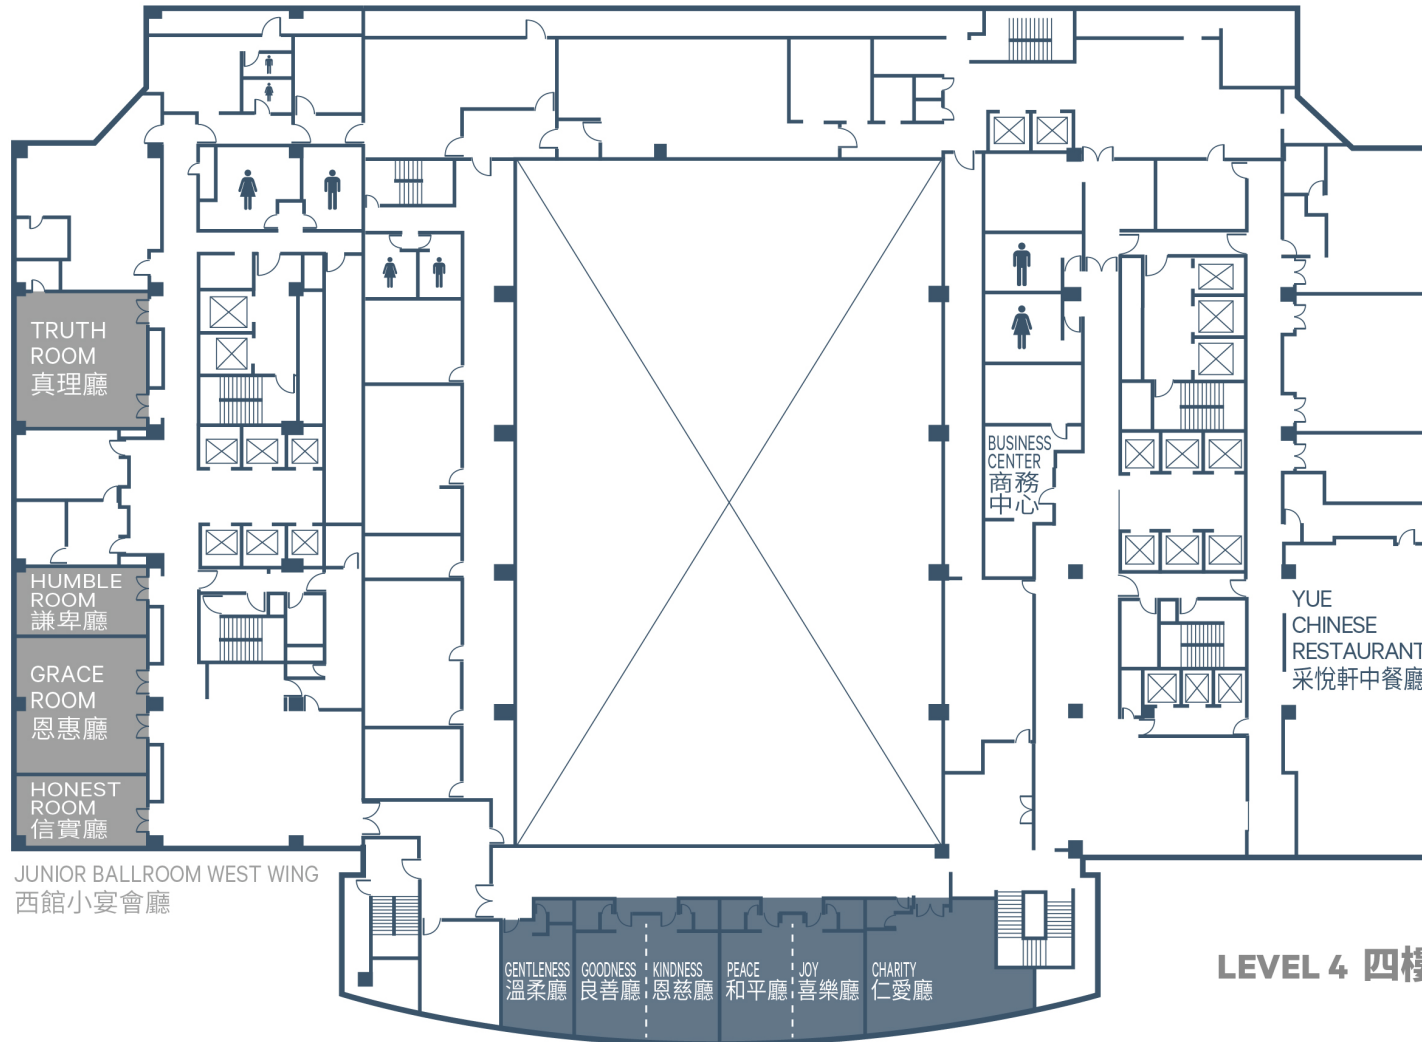

Sheraton®

HSINCHU HOTEL
新竹豐邑喜來登大飯店

LEVEL 4 四樓