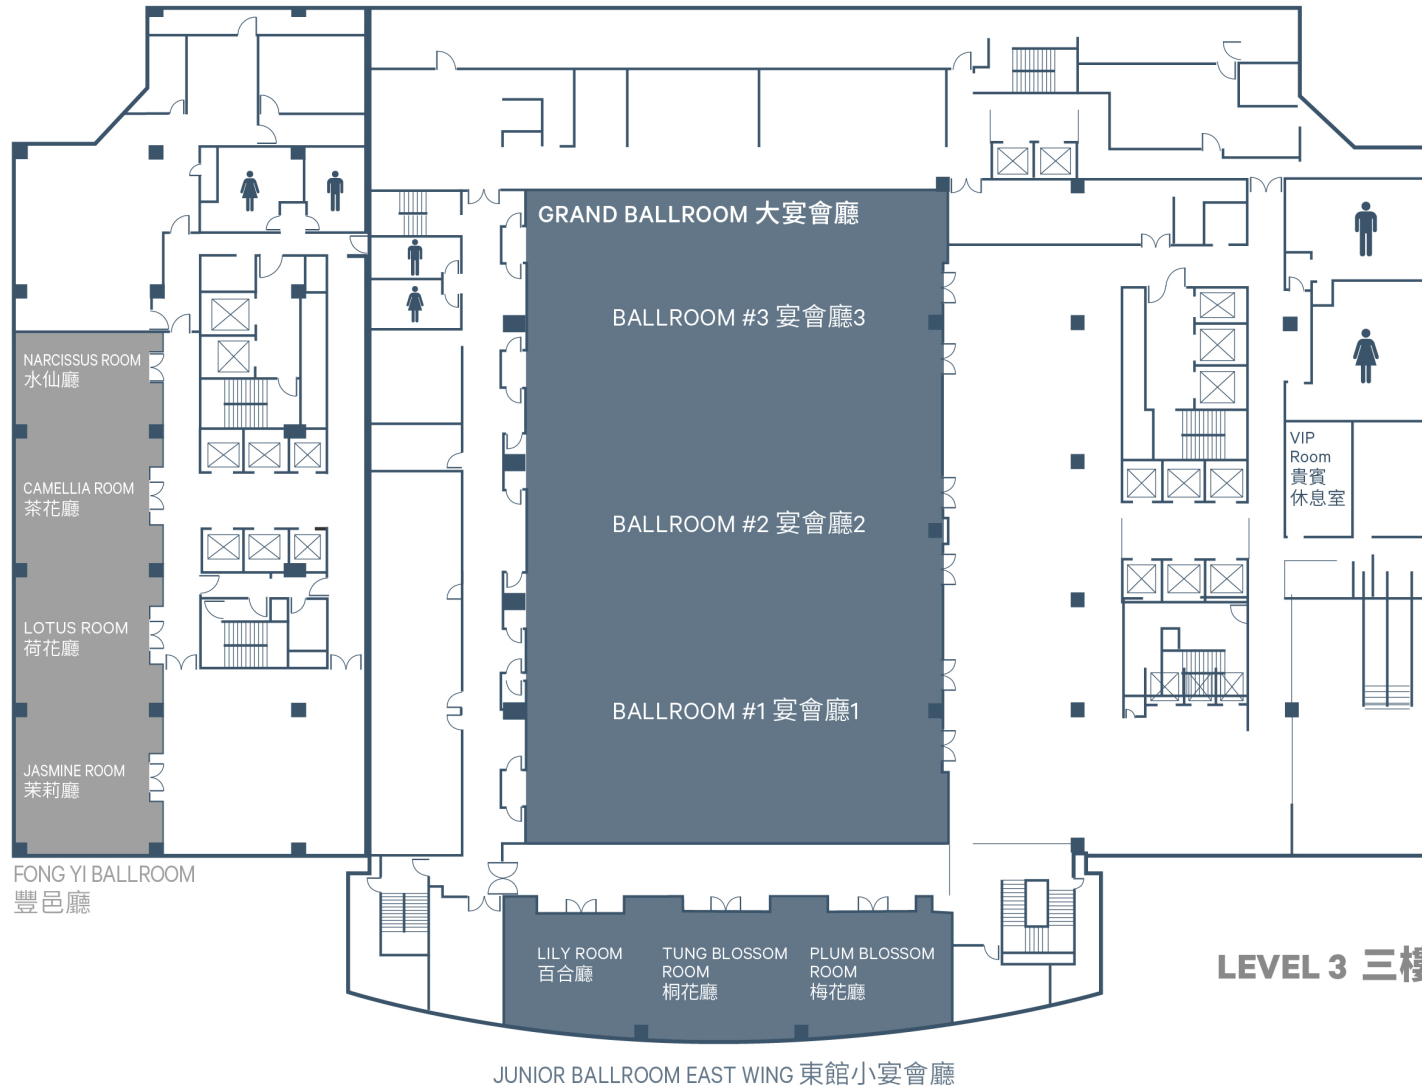

Sheraton®

HSINCHU HOTEL
新竹豐邑喜來登大飯店

LEVEL 3 三樓